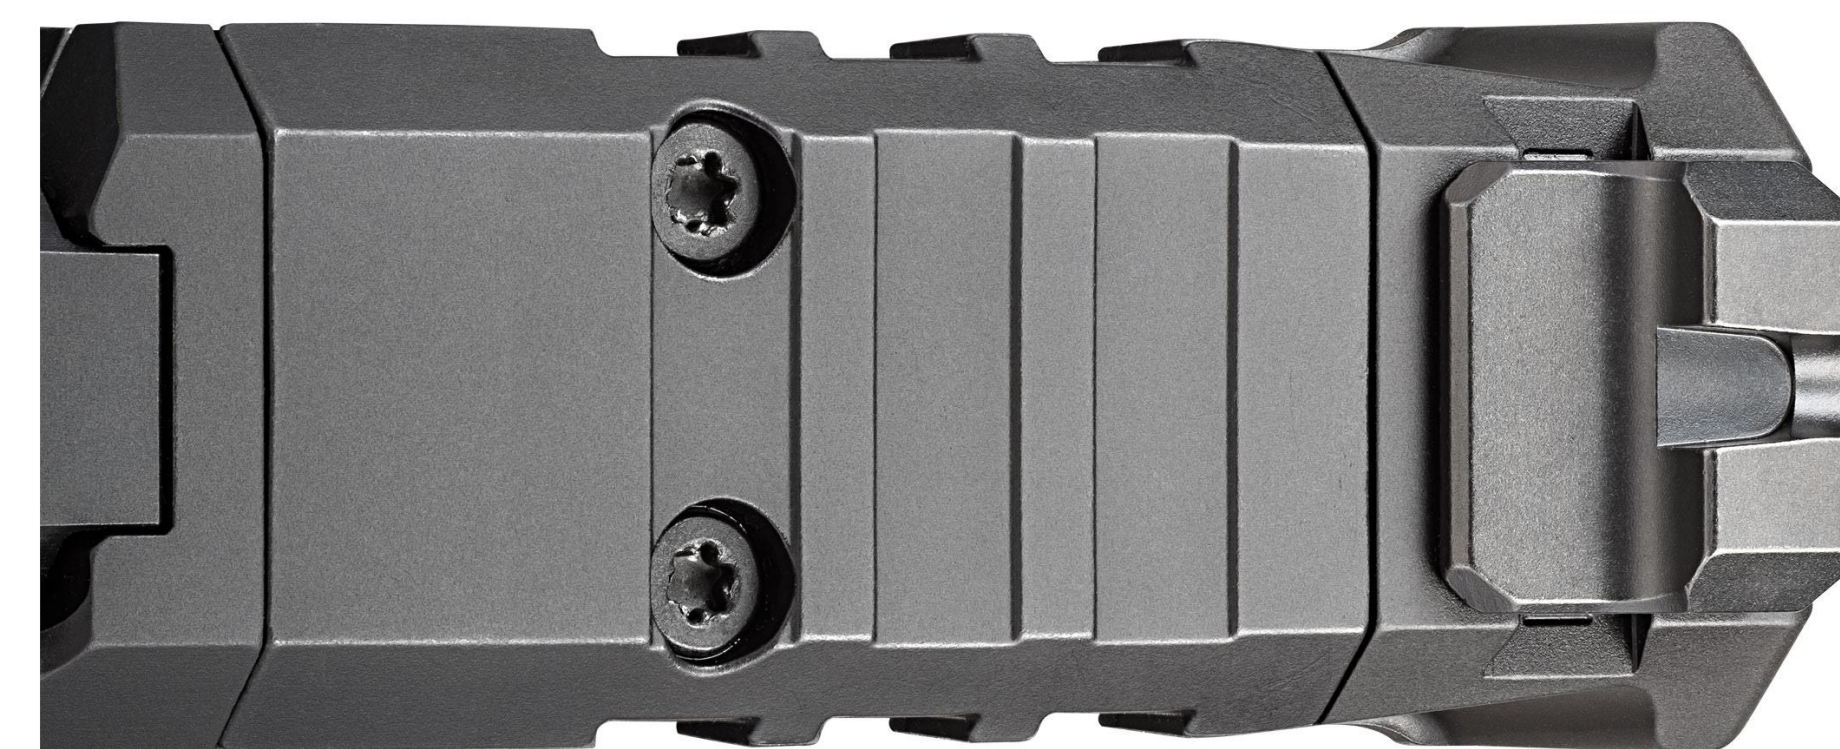

**SPRINGFIELD  
ARMORY**

**B/. 1,250.00 + ITBMS**

**PISTOLA ECHELON™ TRITIUM U-DOT**

**GRUPO OPERATIVO CENTRAL**

**MIRA TRITIUM U-DOT**

**SISTEMA DE MIRA  
VARIABLE**

**PISTOLA ECHELON™**

9MM | NEGRO (EC9459B-U)