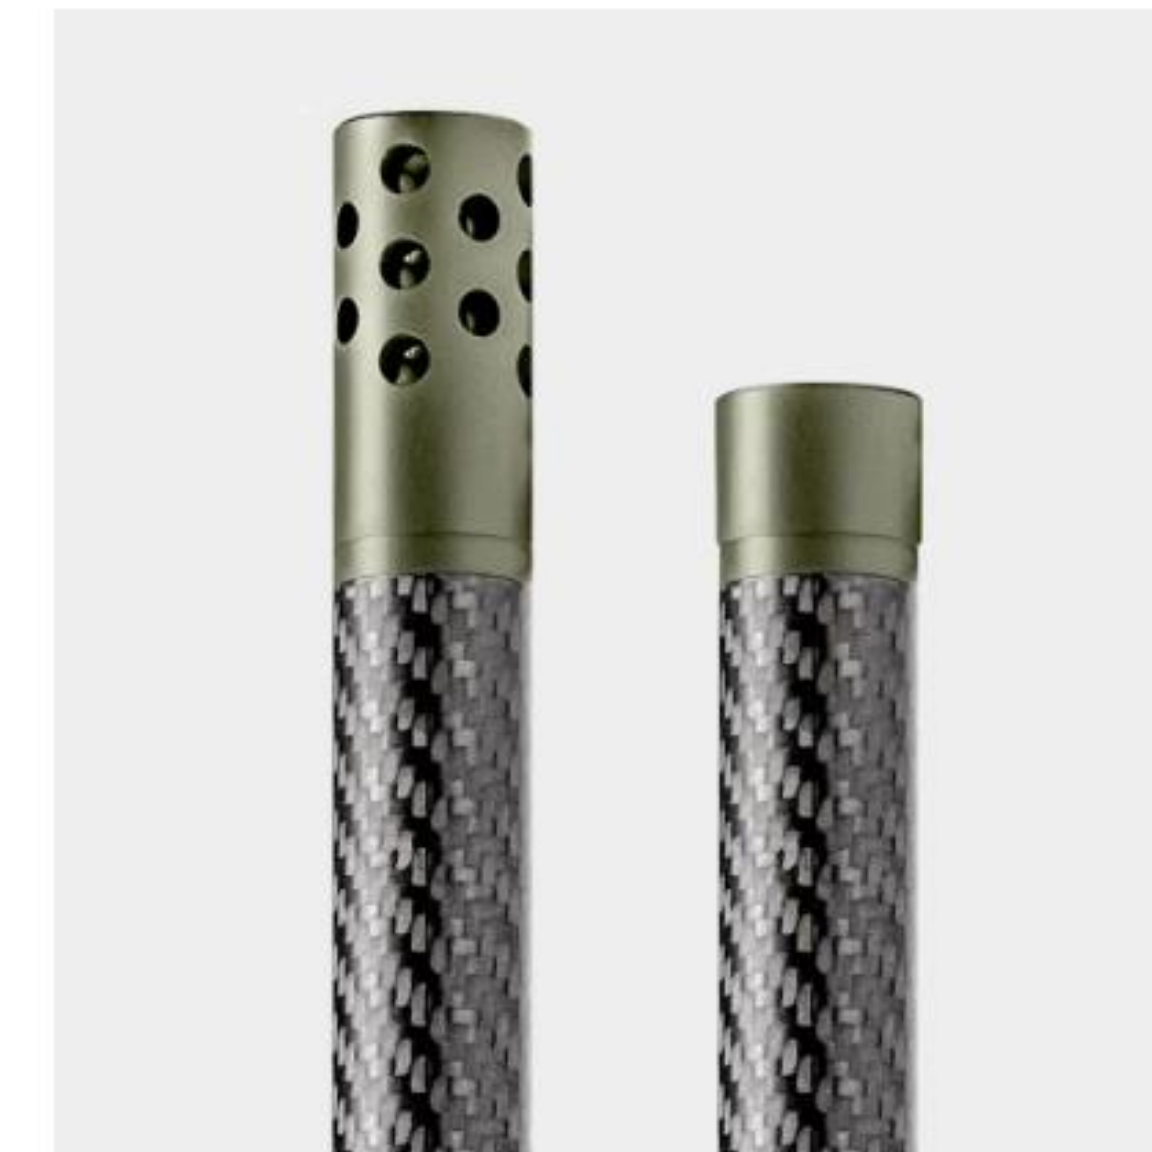

**B/. 2,500.00+ ITBMS**

**MODEL 2020 WAYPOINT**

**CAMUFLAJE PINTADO PERSONALIZADO**

Una culata de fibra de carbono premium pintada a mano en camuflaje Evergreen o Ridgeline.

**REVISTA DE PATRONES AICS**

Con un diseño excepcional, amplia aceptación y total confiabilidad debido a que las balas se alimentan directamente a la recámara, este cargador garantiza que tendrás tu oportunidad, en todo momento.

**BARRIL DE ACERO INOXIDABLE ESTRIADO DE 20"**

**MODEL 2020 WAYPOINT**

.308 WIN | BAW920308CFG8

CALIBRE	.308 WIN
COLOR	CAMUFLAJE EVERGREEN
CAÑÓN	ACERO INOXIDABLE 416 ESTRIADO DE 20", 1:10, CERAKOTE® VERDE MIL-SPEC H-264
LONGITUD	41.5"
PESO	7 LIBRAS
GATILLO	GATILLO AJUSTABLE , 2.5-5.0 LIBRAS
BOLT	FLUTED 4140 TOOL STEEL, NITRIDE
CARGADOR	5 BALAS
MONTURA OPTICA	MONTURA PICATINNY, PATRÓN REM 700 SA, 6-48 TORNILLOS

**ALMOHADILLA DE RETROCESO DEL  
DESACELERADOR PACHMAYR®**

Fabricado con una mezcla de caucho súper suave, el Decelerator Pachmayr proporciona la máxima reducción del retroceso y comodidad de disparo.

**PEINE PARA MEJILLAS AJUSTABLE DE 3 EJES  
(OPCIONAL)**

Un peine para mejillas ajustable de 3 ejes opcional permite al tirador lograr el ajuste perfecto para una comodidad de disparo repetible.

**CINCO SOPORTES QD**

La culata cuenta con cinco soportes QD ubicados estratégicamente para permitir colgar el rifle en una variedad de configuraciones.