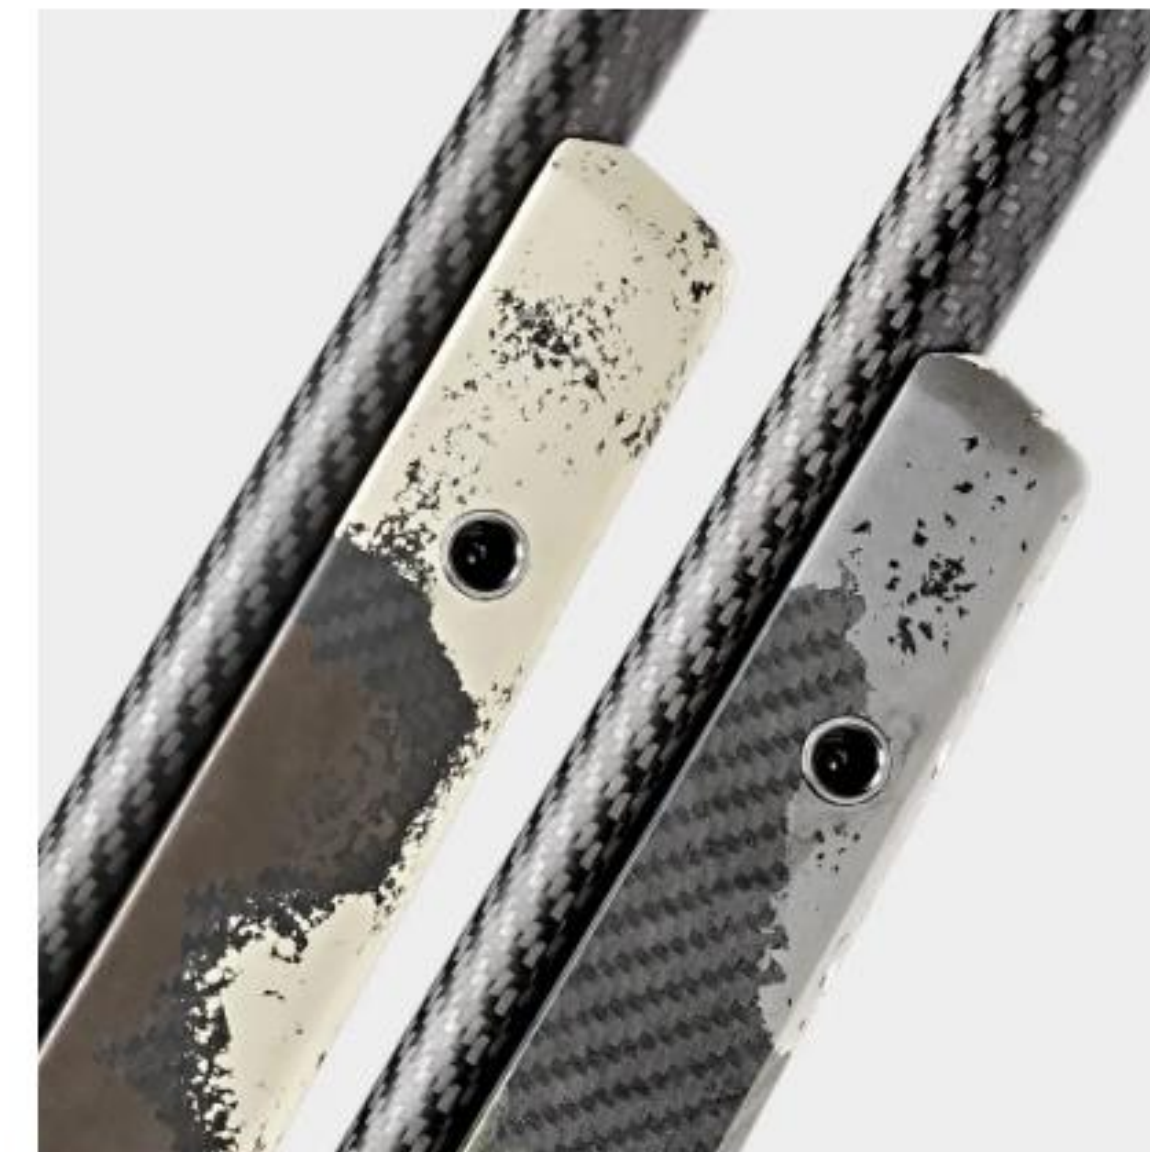

**BARRIL DE ACERO INOXIDABLE ESTRIADO DE 20"**

**MODEL 2020 WAYPOINT**

.308 WIN | BAW920308CFG8

CALIBRE	.308 WIN
COLOR	CAMUFLAJE EVERGREEN
CAÑÓN	ACERO INOXIDABLE 416 ESTRIADO DE 20", 1:10, CERAKOTE® VERDE MIL-SPEC H-264
LONGITUD	41.5"
PESO	7 LIBRAS
GATILLO	GATILLO AJUSTABLE , 2.5-5.0 LIBRAS
BOLT	FLUTED 4140 TOOL STEEL, NITRIDE
CARGADOR	5 BALAS
MONTURA OPTICA	MONTURA PICATINNY, PATRÓN REM 700 SA, 6-48 TORNILLOS

**SPRINGFIELD  
ARMORY**

**B/. 3,350.00 + ITBMS**

**MODEL 2020 WAYPOINT CAÑÓN FIBRA DE CARBONO**

**CAMUFLAJE PINTADO PERSONALIZADO**

Una culata de fibra de carbono premium pintada a mano en camuflaje Evergreen o Ridgeline.

Un peine para mejillas ajustable de 3 ejes opcional permite al tirador lograr el ajuste perfecto para una comodidad de disparo repetible.

**CINCO SOPORTES QD**

La culata cuenta con cinco soportes QD ubicados estratégicamente para permitir colgar el rifle en una variedad de configuraciones.