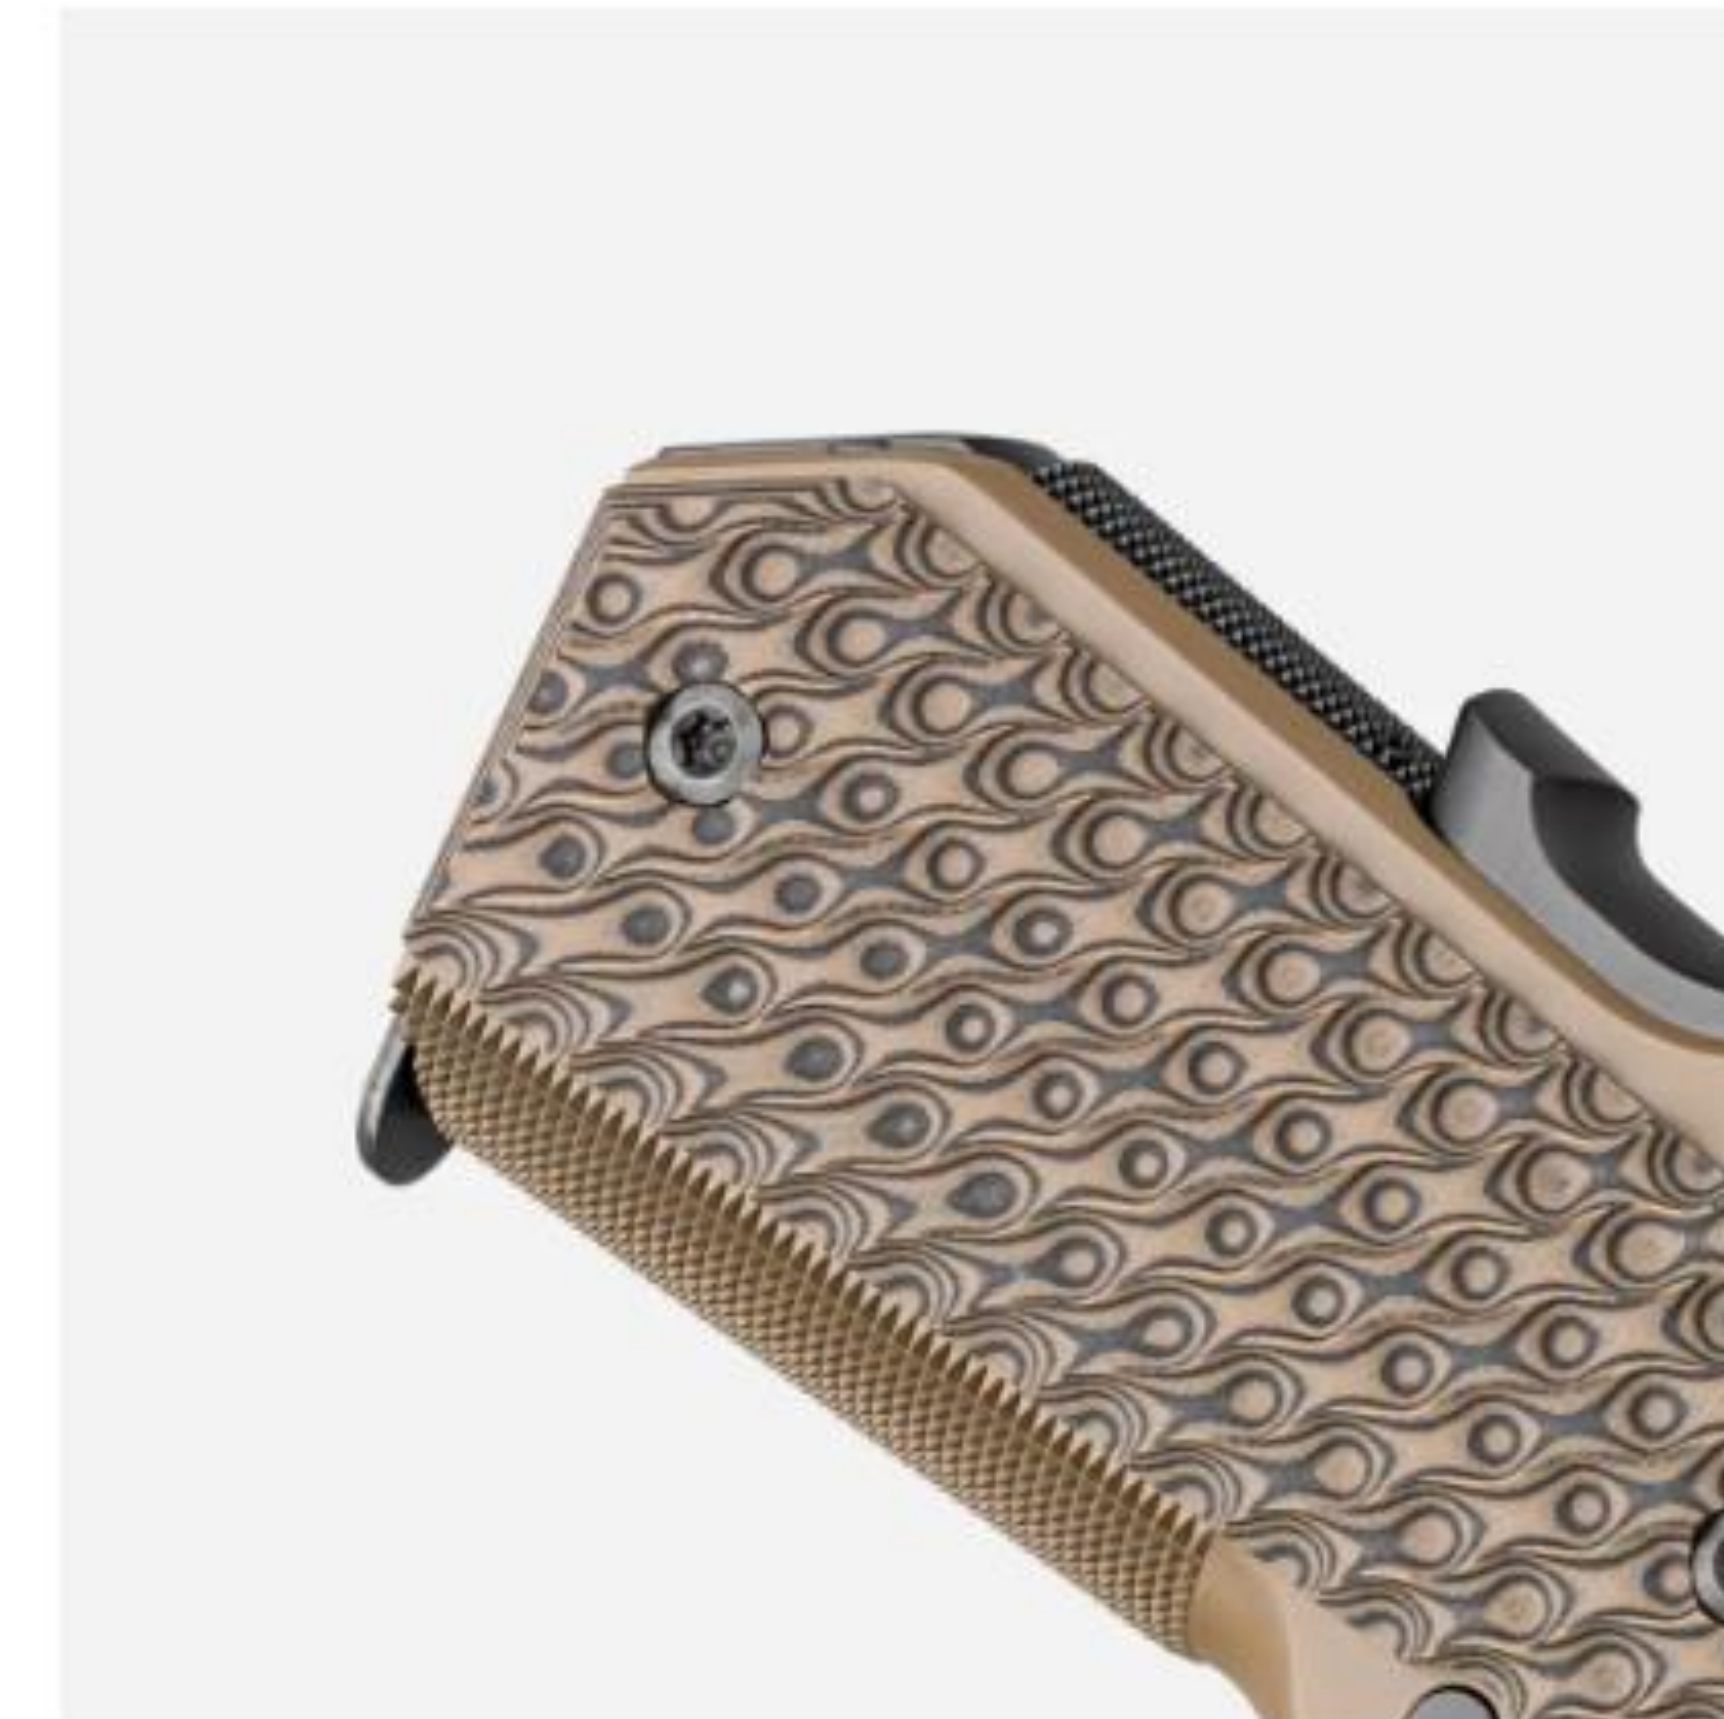

MAGWELL DE DOS PIEZAS